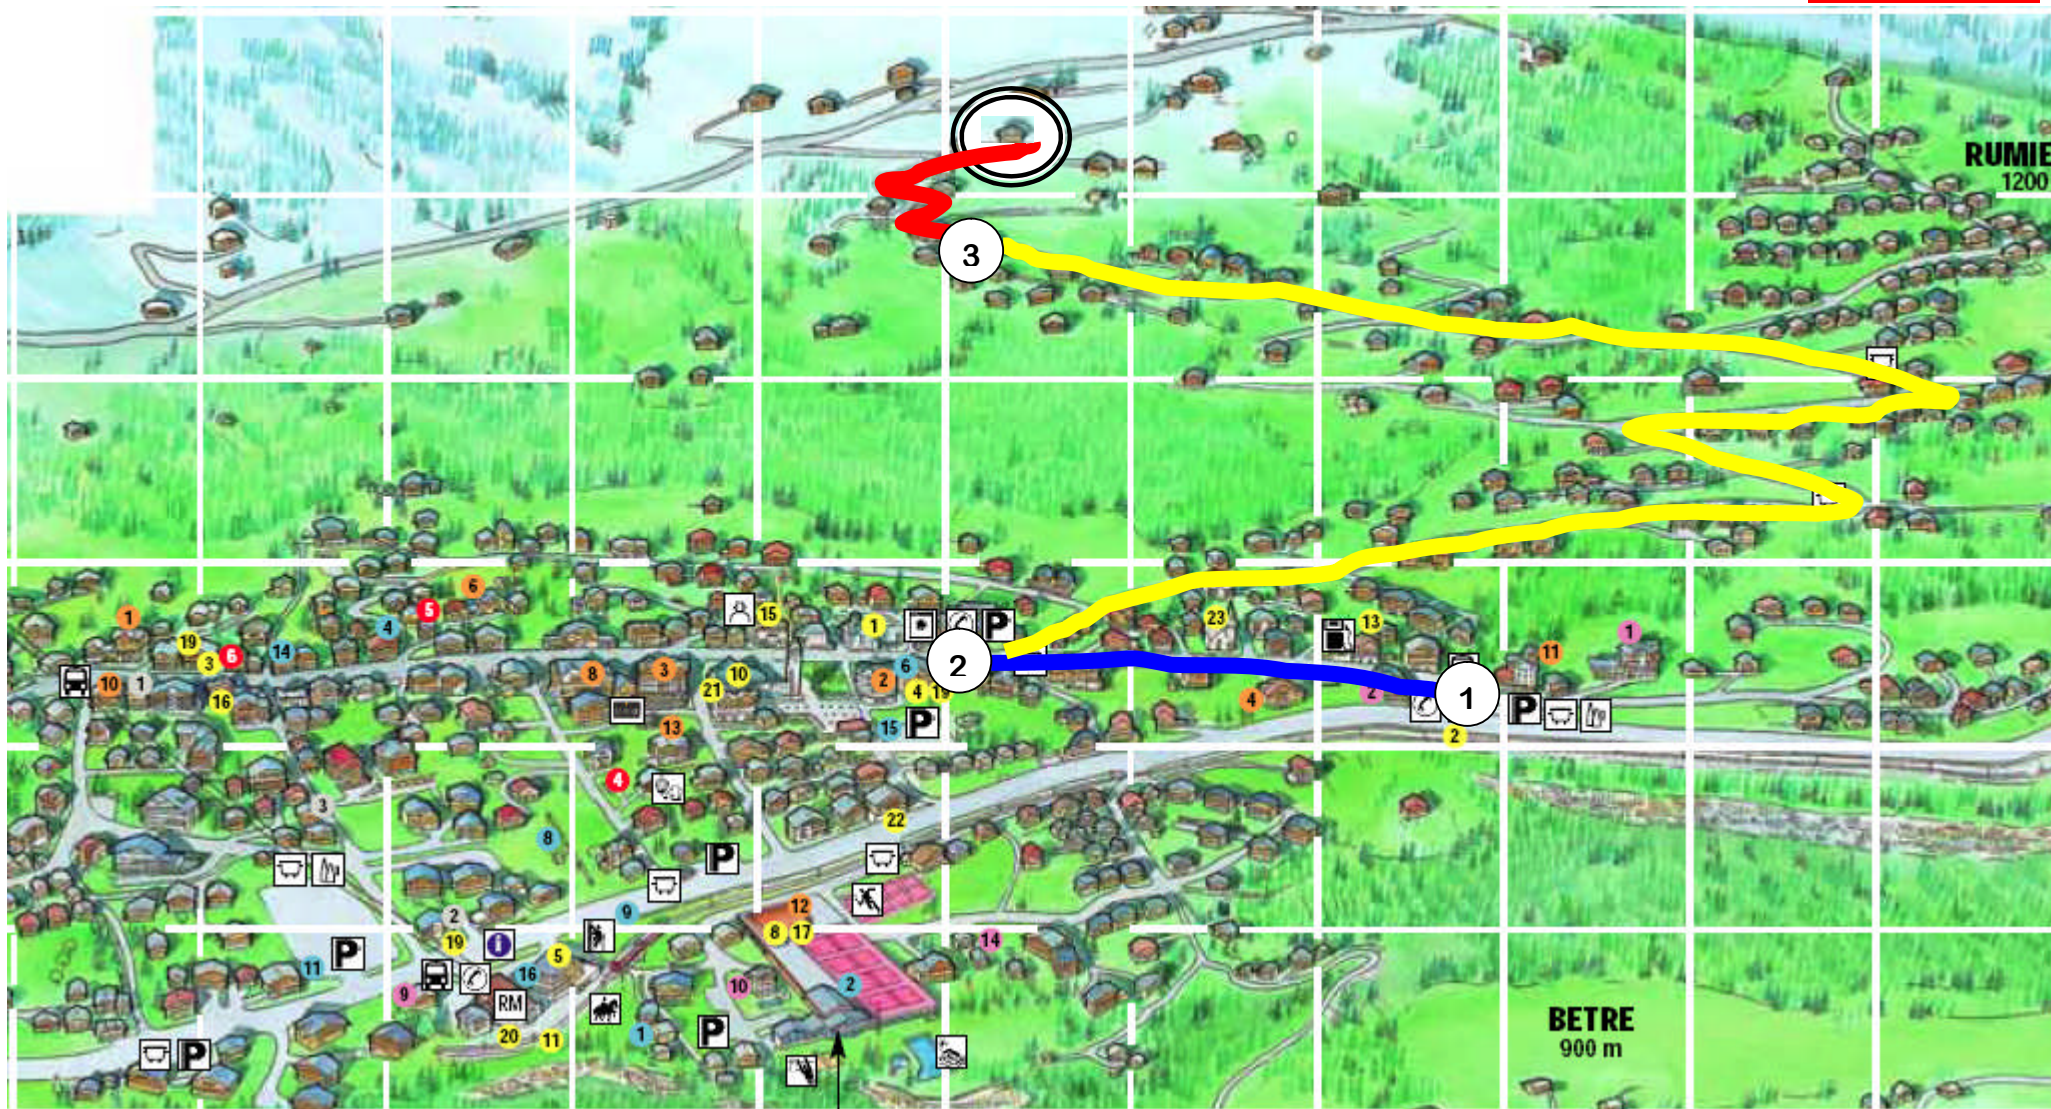

Bienvenue au chalet
Welcome to the chalet
Willkommen am Chalet

à Champéry
in Champéry
in Champéry

Accès
Access
Zufahrt

A l'entrée de Champéry ①, prendre la direction « *centre du village / Rumières* » sur 400 mètres (bleu). A droite se trouve un parking ②. Au début de celui-ci, le départ d'une route en direction de *Rumières* est indiqué (dans le coin de la place). Suivre cette route (jaune) jusqu'au bout du tronçon goudronné ③. Continuer les trois virages en épingle (rouge) et vous aurez le chalet en face de vous, sur votre gauche (2,5 km depuis ②). **Bienvenue ! Welcome ! Willkommen !** 😊